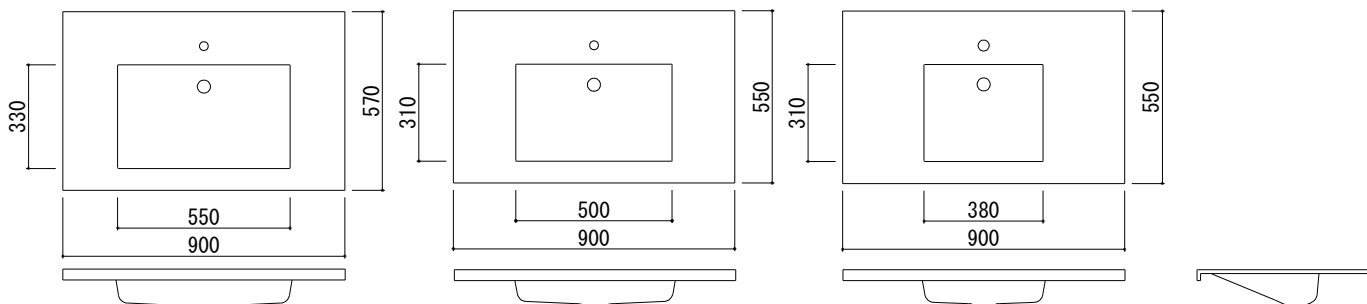

ステイト

ステイトL (オバ-フロなし)
ステイトLP (オバ-フロあり)

ボウル深さ：117.5mm
ボウル容量：5.3ℓ
標準幅：900mm
標準色：カウンター72色
          ボウル グレイシアホワイトのみ
材料設計価格：¥110,000～

ステイトM (オバ-フロなし)
ステイトMP (オバ-フロあり)

ボウル深さ：108mm
ボウル容量：4.0ℓ
標準幅：900mm
標準色：カウンター72色
          ボウル グレイシアホワイトのみ
材料設計価格：¥110,000～

ステイトS (オバ-フロなし)
ステイトSP (オバ-フロあり)

ボウル深さ：106mm
ボウル容量：3.0ℓ
標準幅：900mm
標準色：カウンター72色
          ボウル グレイシアホワイトのみ
材料設計価格：¥110,000～