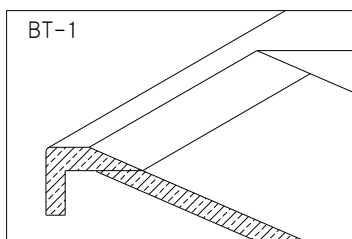

## ③スペースに合わせたサイズ選択

- ・ボウルサイズはS・M・Lの3タイプから選択でき、ボウル間隔の調整やカウンターの間口寸法もスペースに合わせて指定可能。
- ・壁給水仕様で奥行き寸法もコンパクトなので、限られたスペースにも設置できます。

## ④一体成形で衛生的

- ・デュポン<sup>TM</sup>コーリアン<sup>®</sup>製のボウル・カウンター・化粧棚を一体成形しているので、継ぎ目に汚れが溜まらず衛生的。
- ・壁給水仕様で水じまいが良くカウンター周りの水はねも気になりません。

スティートデュオM  
カウンター・ボウル：グレイシアホワイト

直線的な傾斜が特長。ボウル手前フチ形状 BT-3

## カスタム

「スティートデュオ」「スティート」は、ボウル開口部の手前フチ形状が3つの中からお選びいただけます。

ボウルの傾斜に沿って開口した、シャープで一体感のあるデザインです。

柔らかなRの水返し付きで、洗面時の水の跳ね返りに配慮しました。

カウンターの形状を生かした最もシンプルなフチ形状です。