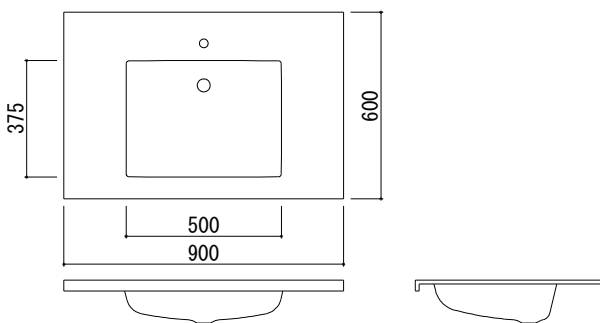

## ステイト

ステイトL (オバ-フロなし)  
ステイトLP (オバ-フロあり)

ボウル深さ：117.5mm  
ボウル容量：5.3ℓ  
標準幅：900mm  
標準色：カウンター72色  
          ボウル グレイシアホワイトのみ  
材料設計価格：¥110,000～

ステイトM (オバ-フロなし)  
ステイトMP (オバ-フロあり)

ボウル深さ：108mm  
ボウル容量：4.0ℓ  
標準幅：900mm  
標準色：カウンター72色  
          ボウル グレイシアホワイトのみ  
材料設計価格：¥110,000～

ステイトS (オバ-フロなし)  
ステイトSP (オバ-フロあり)

ボウル深さ：106mm  
ボウル容量：3.0ℓ  
標準幅：900mm  
標準色：カウンター72色  
          ボウル グレイシアホワイトのみ  
材料設計価格：¥110,000～

## スクエアキュート

スクエアキュート (オバ-フロなし)  
スクエアキュートP (オバ-フロあり)

ボウル深さ：137.6mm  
ボウル容量：8.1ℓ  
標準幅：900mm  
標準色：カウンター72色  
          ボウル グレイシアホワイトのみ  
材料設計価格：¥103,000～