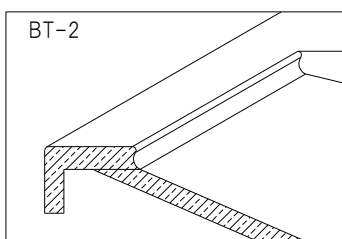

## ③スペースに合わせたサイズ選択

- ・ボウルサイズはS・M・Lの3タイプから選択でき、ボウル間隔の調整やカウンターの間口寸法もスペースに合わせて指定可能。
- ・壁給水仕様で奥行き寸法もコンパクトなので、限られたスペースにも設置できます。

## ④一体成形で衛生的

- ・デュポン<sup>TM</sup>コーリアン<sup>®</sup>製のボウル・カウンター・化粧棚を一体成形しているので、継ぎ目に汚れが溜まらず衛生的。
- ・壁給水仕様で水じまいが良くカウンター周りの水はねも気になりません。

スティートデュオM  
カウンター・ボウル：グレイシアホワイト

直線的な傾斜が特長。ボウル手前フチ形状 BT-3

## カスタム

「スティートデュオ」「スティート」は、ボウル開口部の手前フチ形状が3つの中からお選びいただけます。

ボウルの傾斜に沿って開口した、シャープで一体感のあるデザインです。

柔らかなRの水返し付きで、洗面時の水の跳ね返りに配慮しました。

カウンターの形状を生かした最もシンプルなフチ形状です。

# Steet NEW

スティート

スティートデュオと同じ形状のボウルです。直線的な傾斜が特長のシャープな角形ボウルは、3種類の大きさから空間に合わせて選べます。

- ボウルサイズ3タイプ
- ボウル取り付け方3タイプ

スティートM  
カウンター・ボウル：グレイシアホワイト