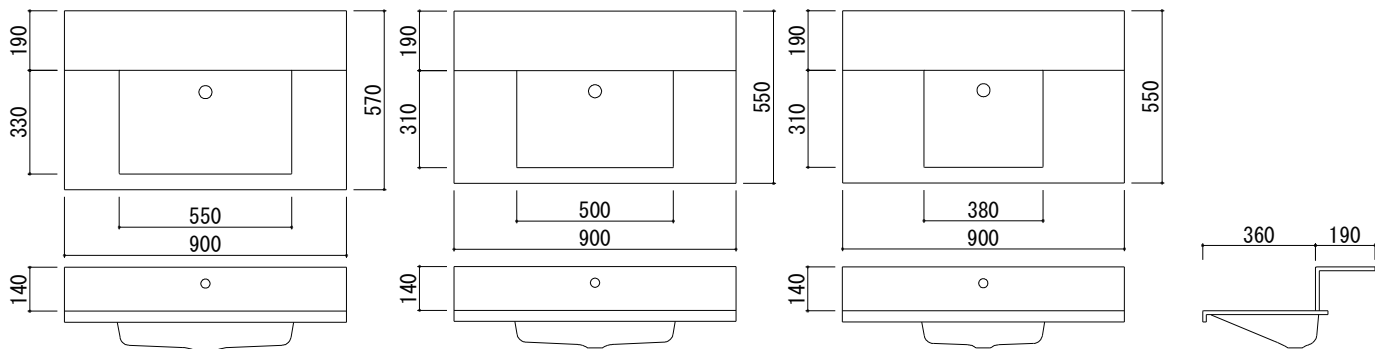

製品図面

ステイトデュオ

ステイトデュオL (オバ-フロなし)
ステイトデュオLP (オバ-フロあり)

ボウル深さ：117.5mm
ボウル容量：5.3ℓ
標準幅：900mm
標準色：カウンター72色
          ボウル グレイシアホワイトのみ
材料設計価格：¥160,000～

ステイトデュオM (オバ-フロなし)
ステイトデュオMP (オバ-フロあり)

ボウル深さ：108mm
ボウル容量：4.0ℓ
標準幅：900mm
標準色：カウンター72色
          ボウル グレイシアホワイトのみ
材料設計価格：¥160,000～

ステイトデュオS (オバ-フロなし)
ステイトデュオSP (オバ-フロあり)

ボウル深さ：106mm
ボウル容量：3.0ℓ
標準幅：900mm
標準色：カウンター72色
          ボウル グレイシアホワイトのみ
材料設計価格：¥160,000～