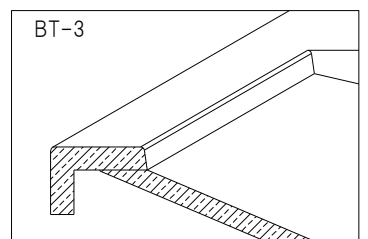

## カスタム

「スティートデュオ」「スティート」は、ボウル開口部の手前フチ形状が3つの中からお選びいただけます。

ボウルの傾斜に沿って開口した、シャープで一体感のあるデザインです。

柔らかなRの水返し付きで、洗面時の水の跳ね返りに配慮しました。

カウンターの形状を生かした最もシンプルなフチ形状です。

# Steet NEW

スティート

スティートデュオと同じ形状のボウルです。直線的な傾斜が特長のシャープな角形ボウルは、3種類の大きさから空間に合わせて選べます。

- ボウルサイズ3タイプ
- ボウル取り付け方3タイプ

スティートM  
カウンター・ボウル：グレイシアホワイト